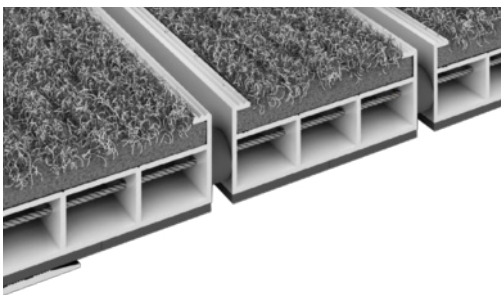

Die Eingangsmatte besteht aus 12 mm hohen Aluminiumprofilen. Die Auftrittsbreite eines Profils beträgt 30 mm. Die einzelnen Aluprofile sind mit einem Edelstahlseil miteinander verbunden. Die Abstände zwischen den Profilen werden durch kleine Gummiabstandshalter erreicht, die je nach Bedarfslänge der Eingangsmatte zwischen 4 - 6 mm betragen können.

Eingangsmatten der Serie BÜRSTE STANDARD

Eingangsmatten mit Bürstenprofilen eignen sich insbesondere für Eingänge, bei denen eine hohe Lauf-
frequenz mit profilierten Sohlen erwartet wird. Unsere
robusten Bürstenprofile gewährleisten hierbei eine ma-
ximale Reinigungswirkung. Resistenter gegen Korro-
sion, schalldämmend, maßhaltig, aufrollbar und leicht
zu reinigen – **perfekt für den Einsatz im Außen-
bereich mit hohem Schmutzaufkommen.**

Unsere Eingangsmatten der Serien RIPS, GUMMI, BÜRSTE bieten wir auch in der XL Ausführung an. Extrabreite Rips-, Gummi- oder Bürstenprofile schaffen die Voraussetzung für eine optimale Schmutzaufnahme, bieten ein besonderes angenehmes Gefühl beim begehen der Matten und sind zudem ein echter Hinkucker. Alukraft-Qualität im XL-Format – **perfekt für großflächige Eingänge und architektonische Glanzleistungen.**

RIPS XL

Spezifikationen (ansonsten wie RIPS Standard)

Schmutzfangeinlage:	Rips-Teppich (austauschbar)
Profilhöhen:	19 mm
Gesamthöhen:	25 mm
Profilbreite / Profilstärke / Wandstärke	50 mm / 1,5 mm / 1,5 mm
Gewicht pro m ² :	ca. 15 kg