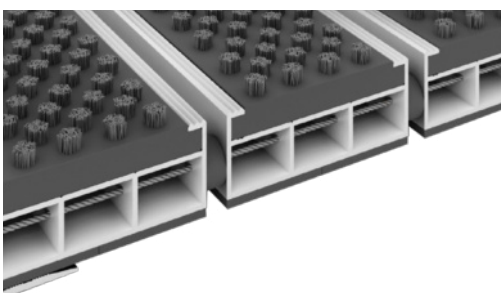

Unsere Eingangsmatten der Serien RIPS, GUMMI, BÜRSTE bieten wir auch in der XL Ausführung an. Extrabreite Rips-, Gummi- oder Bürstenprofile schaffen die Voraussetzung für eine optimale Schmutzaufnahme, bieten ein besonderes angenehmes Gefühl beim begehen der Matten und sind zudem ein echter Hinkucker. Alukraft-Qualität im XL-Format – **perfekt für großflächige Eingänge und architektonische Glanzleistungen.**

RIPS XL

Spezifikationen (ansonsten wie RIPS Standard)

Schmutzfangeinlage:	Rips-Teppich (austauschbar)
Profilhöhen:	19 mm
Gesamthöhen:	25 mm
Profilbreite / Profilstärke / Wandstärke	50 mm / 1,5 mm / 1,5 mm
Gewicht pro m ² :	ca. 15 kg

GUMMI XL

Spezifikationen (ansonsten wie GUMMI Standard)

Schmutzfangeinlage:	Vinyl-Gummi mit antirutsch-Eigenschaften (austauschbar)
Profilhöhen:	19 mm
Gesamthöhen:	23 mm
Profilbreite / Profilstärke / Wandstärke	50 mm / 1,5 mm / 1,5 mm
Gewicht pro m ² :	ca. 15 kg

BÜRSTE XL

Spezifikationen (ansonsten wie BÜRSTE Standard)

Schmutzfangeinlage:	Borstenaufsatz (austauschbar)
Profilhöhen:	19 mm
Gesamthöhen:	27 mm
Profilbreite / Profilstärke / Wandstärke	50 mm / 1,5 mm / 1,5 mm
Gewicht pro m ² :	ca. 15 kg