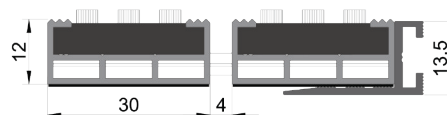

Alukraft Bürste 12/30
(Bürsteneinsatz)

Die Eingangsmatte besteht aus 12 mm hohen Aluminiumprofilen. Die Auftrittsbreite eines Profils beträgt 30 mm. Die einzelnen Aluprofile sind mit einem Edelstahlseil miteinander verbunden. Die Abstände zwischen den Profilen werden durch kleine Gummiabstandshalter erreicht, die je nach Bedarfslänge der Eingangsmatte zwischen 4 - 6 mm betragen können.

Als Reinigungseinlage wird in das Profil Bürste eingesetzt.

Die Eingangsmatte ist unterhalb mit einer Gummtrittschalldämmung ausgestattet. Die Konstruktion ermöglicht ein Zusammenrollen der Matte zur Reinigung sowie für den Transport. Die Eingangsmatte ist in jeder beliebigen Größe und Form erhältlich.