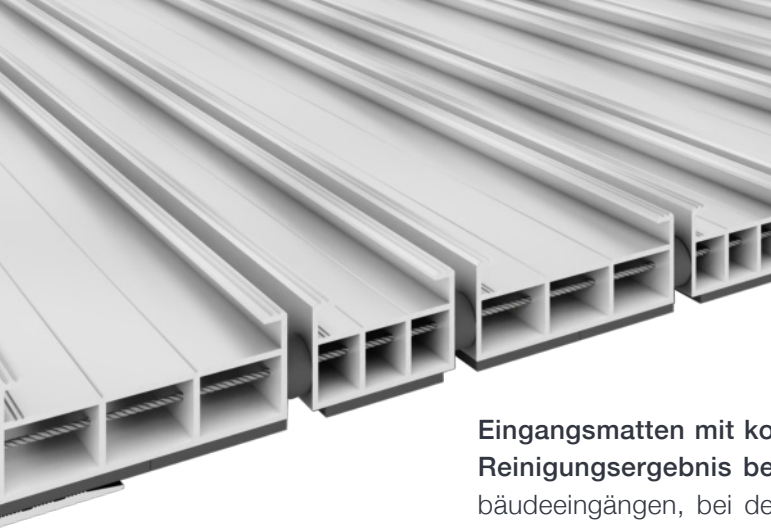

Eingangsmatten in effizienten **Kombinationen**

Eingangsmatten mit kombinierten Schmutzfangeinlagen ermöglichen ein gutes **Reinigungsergebnis bei räumlich eingeschränkten Eingängen**. Das hilft bei Gebäudeeingängen, bei denen die Situation vor Ort keine langen Schmutzschleusen, mit aufeinander folgenden Reinigungszonen erlaubt. Unsere Eingangsmatten bieten wir deshalb auch in unterschiedlichen Kombinations- und Anreihungs-Varianten der Serien RIPS, GUMMI und BÜRSTE an. Auch die Kombination verschiedener Profilbreiten ist möglich. Alukraft-Qualität in der für Sie passenden Kombination – **perfekt für optimale Reinigungsergebnisse auf kurzer Distanz**.