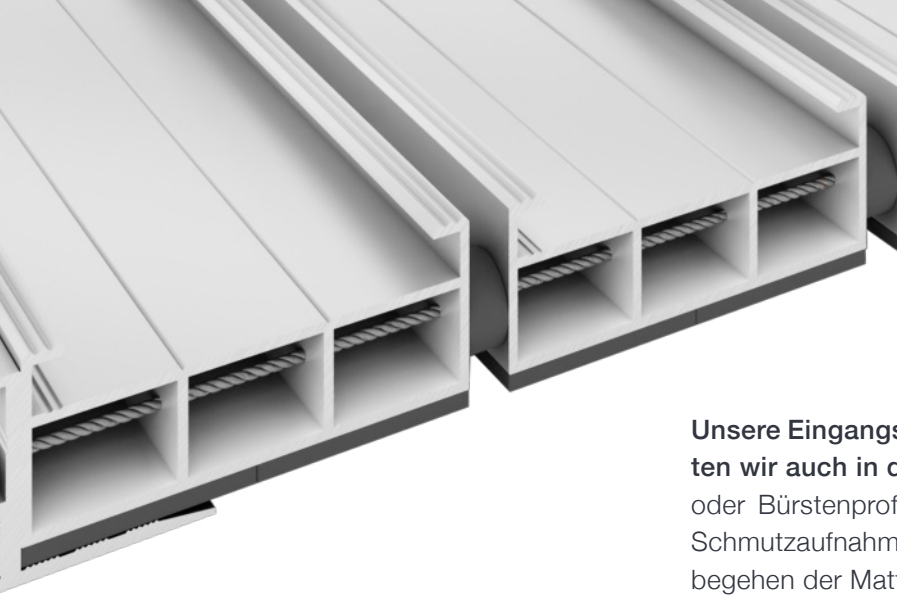

Eingangsmatten in XL Ausführung

Unsere Eingangsmatten der Serien RIPS, GUMMI, BÜRSTE bieten wir auch in der XL Ausführung an. Extrabreite Rips-, Gummi- oder Bürstenprofile schaffen die Voraussetzung für eine optimale Schmutzaufnahme, bieten ein besonderes angenehmes Gefühl beim begehen der Matten und sind zudem ein echter Hinkucker. Alukraft-Qualität im XL-Format – **perfekt für großflächige Eingänge und architektonische Glanzleistungen.**