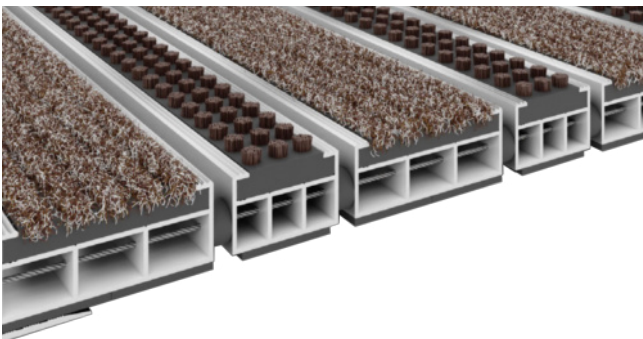

RIPS/BÜRSTE MIX 19/50 + 19/30 mm-Profile