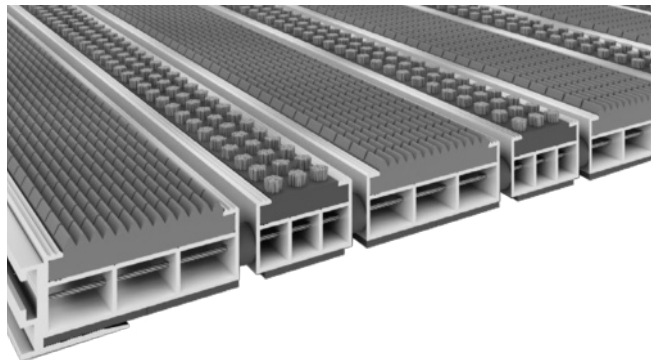

GUMMI/BÜRSTE MIX 19/50 + 19/30 mm-Profile