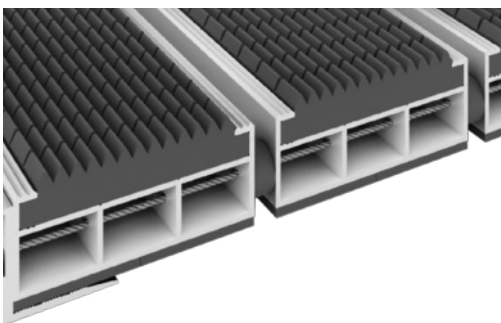

GUMMI XL

Spezifikationen (ansonsten wie GUMMI Standard)

Schmutzfangeinlage:	Vinyl-Gummi mit antirutsch-Eigenschaften (austauschbar)
Profilhöhen:	19 mm
Gesamthöhen:	23 mm
Profilbreite / Profilstärke / Wandstärke	50 mm / 1,5 mm / 1,5 mm
Gewicht pro m²:	ca. 15 kg