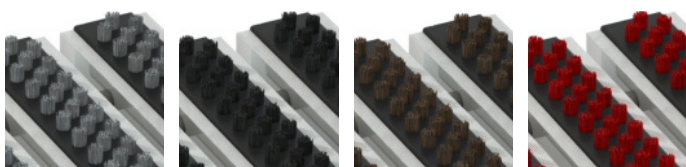

Spezifikationen

Anwendung:	Vorwiegend im Außenbereich mit hohem Schmutzaufkommen
Schmutzfangeinlage:	Borstenaufsatz – aus robustem Polyamid 6, strapazierfähig und UV be- ständig, rutschhemmende Eigenschaft R13 nach DIN 51130
Besucherdichte:	Normale bis Extreme
Profilhöhen:	12 mm / 19 mm
Gesamthöhen:	22 mm / 27 mm
Profilbreite / Profilstärke / Wandstärke	30 mm / 1,5 mm / 1,5 mm
Profilabstände:	4-6 mm, flexible Gummihülsen als Abstandhalter
Tragprofil:	Doppelt verstärktes Aluminiumprofil mit Trittschalldämmung
Gewicht pro m²:	ca. 15 kg
Profilfarbe:	Aluminiumfarbe
Verbindung:	Edelstahldrahtseil 3 mm Ø
Auch geeignet für:	Einkaufswägen, Kinderwägen, Rollstühle, Rollkoffer
Montage:	Winkelrahmen, Schmutzfangwanne, Auffahrrampensystem
Reinigung:	Trocken- und Nassreinigung (maschinell / manuell)
Kombinierbar mit:	RIPS- und GUMMI-Serie
Eigenschaften:	Umweltfreundlich & recyclebar
Garantie:	5 Jahre auf die Aluminiumkonstruktion
Zubehör:	– Montagerahmen und Schmutzfangwanne – Anlaufkanten aus Aluminium – Individualisierte LASER-CUT-DESIGN-Schiene

Farbvarianten

G101 Grau

G102 Schwarz

G103 Braun

G103 Rot

Wir beraten Sie gerne. Sie erreichen unser Sales Team
telefonisch unter **+49.69.667788094** und per E-Mail an **info@Alukraft.store**