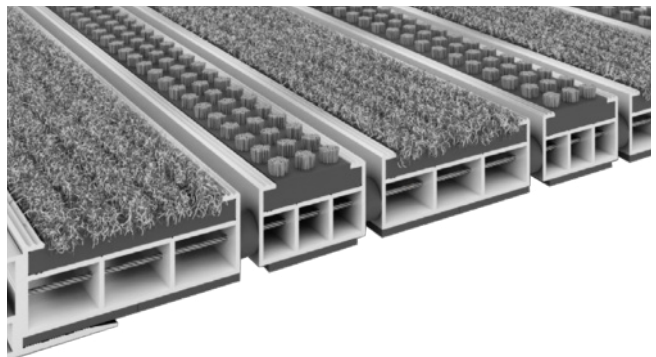

Eingangsmatten der Serie BÜRSTE STANDARD

Eingangsmatten mit Bürstenprofilen eignen sich insbesondere für Eingänge, bei denen eine hohe Lauf-
frequenz mit profilierten Sohlen erwartet wird. Unsere
robusten Bürstenprofile gewährleisten hierbei eine ma-
ximale Reinigungswirkung. Resistenter gegen Korro-
sion, schalldämmend, maßhaltig, aufrollbar und leicht
zu reinigen – **perfekt für den Einsatz im Außen-
bereich mit hohem Schmutzaufkommen.**

Wir beraten Sie gerne. Sie erreichen unser Sales Team telefonisch unter **+49.69.667788094** und per E-Mail an **info@Alukraft.store**

Eingangsmatten in effizienten **Kombinationen**

Eingangsmatten mit kombinierten Schmutzfangeinlagen ermöglichen ein gutes **Reinigungsergebnis bei räumlich eingeschränkten Eingängen**. Das hilft bei Gebäudeeingängen, bei denen die Situation vor Ort keine langen Schmutzschleusen, mit aufeinander folgenden Reinigungszonen erlaubt. Unsere Eingangsmatten bieten wir deshalb auch in unterschiedlichen Kombinations- und Anreihungs-Varianten der Serien RIPS, GUMMI und BÜRSTE an. Auch die Kombination verschiedener Profilbreiten ist möglich. Alukraft-Qualität in der für Sie passenden Kombination – **perfekt für optimale Reinigungsergebnisse auf kurzer Distanz**.

Kombinationsbeispiele

GUMMI/BÜRSTE MIX 19/50 + 19/30 mm-Profile

GUMMI/BÜRSTE MIX 19/50 + 19/30 mm-Profile

RIPS/BÜRSTE MIX 19/50 + 19/30 mm-Profile

RIPS/BÜRSTE MIX 19/50 + 19/30 mm-Profile

Wir beraten Sie gerne. Sie erreichen unser Sales Team
telefonisch unter **+49.69.667788094** und per E-Mail an **info@Alukraft.store**