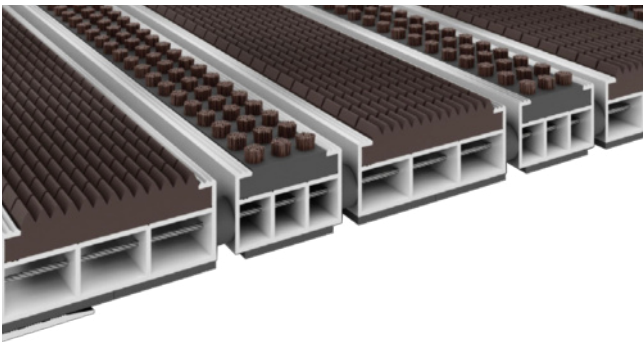

Kombinationsbeispiele

GUMMI/BÜRSTE MIX 19/50 + 19/30 mm-Profile